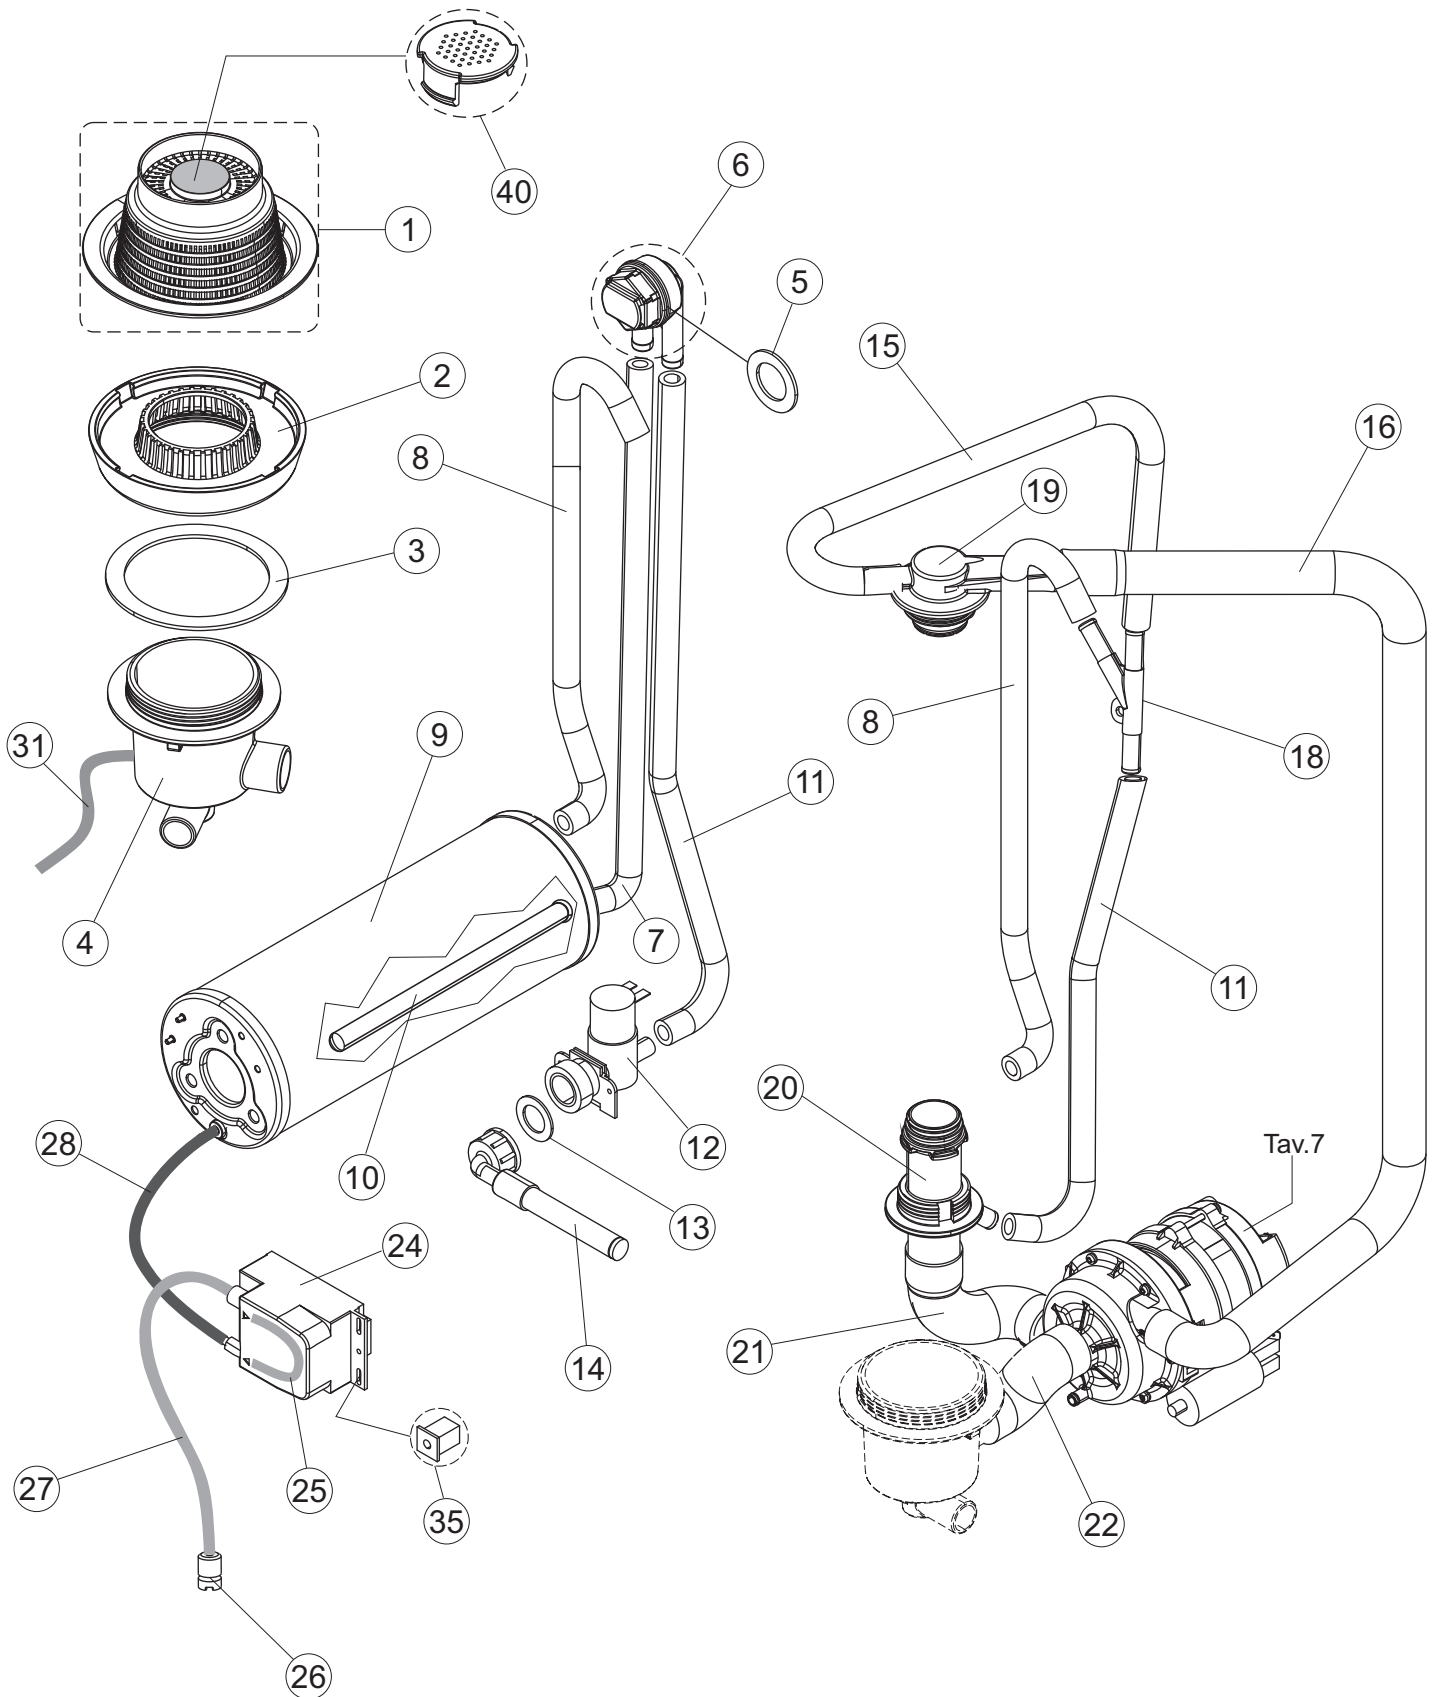

Catálogo de peças de reposição
válido do número de série 2982188 até hoje (17/11/2021)

LVP3040EBD

1

Softener

**LVP 3040EBD
Drain pump**

6

(*) Recommended spare part.

Page	Spare part position	Spare part code no.	Old code number	Description	U.m.
1	1	004336		COVER	NR
1	2	022165		BACK PANNEL LA400	NR
1	3	307005		ROD OF TOP DOOR-STOP BAR	NR
1	4	028078		DOOR SHOULDER PLATE FOR GLASSWASHER	NR
1	5	311009		RIGHT DOOR HINGE FOR GLASSWASHERS	NR
1	6	311008		RIGHT DOOR HINGE FOR GLASSWASHERS	NR
1	7	325034		PIVOT	NR
1	8	437058		DOOR GASKET FOR GLASSWASHER	NR
1	9	449036		DOOR LOCK SPRING FOR GLASSWASHERS	NR
1	10	329012		DOOR LOCK FOR GLASSWASHERS	NR
1	11	029816		DOOR	NR
1	12	480153		PLUG	NR
1	13	035126		BRACKET	NR
1	14	012350		FRONT PANEL LA400	NR
1	15	461031		HEXAGONAL FOOT FOR GLASSWASHER	NR
1	16	459006		CHOCK D INT 9 EST 16	NR
1	17	030202		BASE PROTECTION LA400	NR
1	20	459022		CABLEHOSE	NR
1	25	480164		PLUG	NR
1	27	480084		PLUG	NR
1	29	015071		RACK SLIDE DX.	NR
1	30	015072		RACK SLIDE SX.	NR
2	1	211017		FLAT CABLE	NR
2	2	80945		PUSH BUTTONS ASSEMBLY	NR
2	3	417119		NUT	NR
2	4	419036		INTERFACE BOARD DISTANCE KEEPERS	NR
2	5	026951		CONTROL ADHESIVE INTERFACE	NR
2	6	224031		PRESSURE SWITCH	NR
2	7	220010		TERMINAL BLOCK	NR
2	8	437019		PACKING FOR AIR TRAP OF PRESSURE SWITCH	NR
2	9	107017		AIR TRAP FOR PRESSURE SWITCH	NR
2	10	143235		PIPE	MT