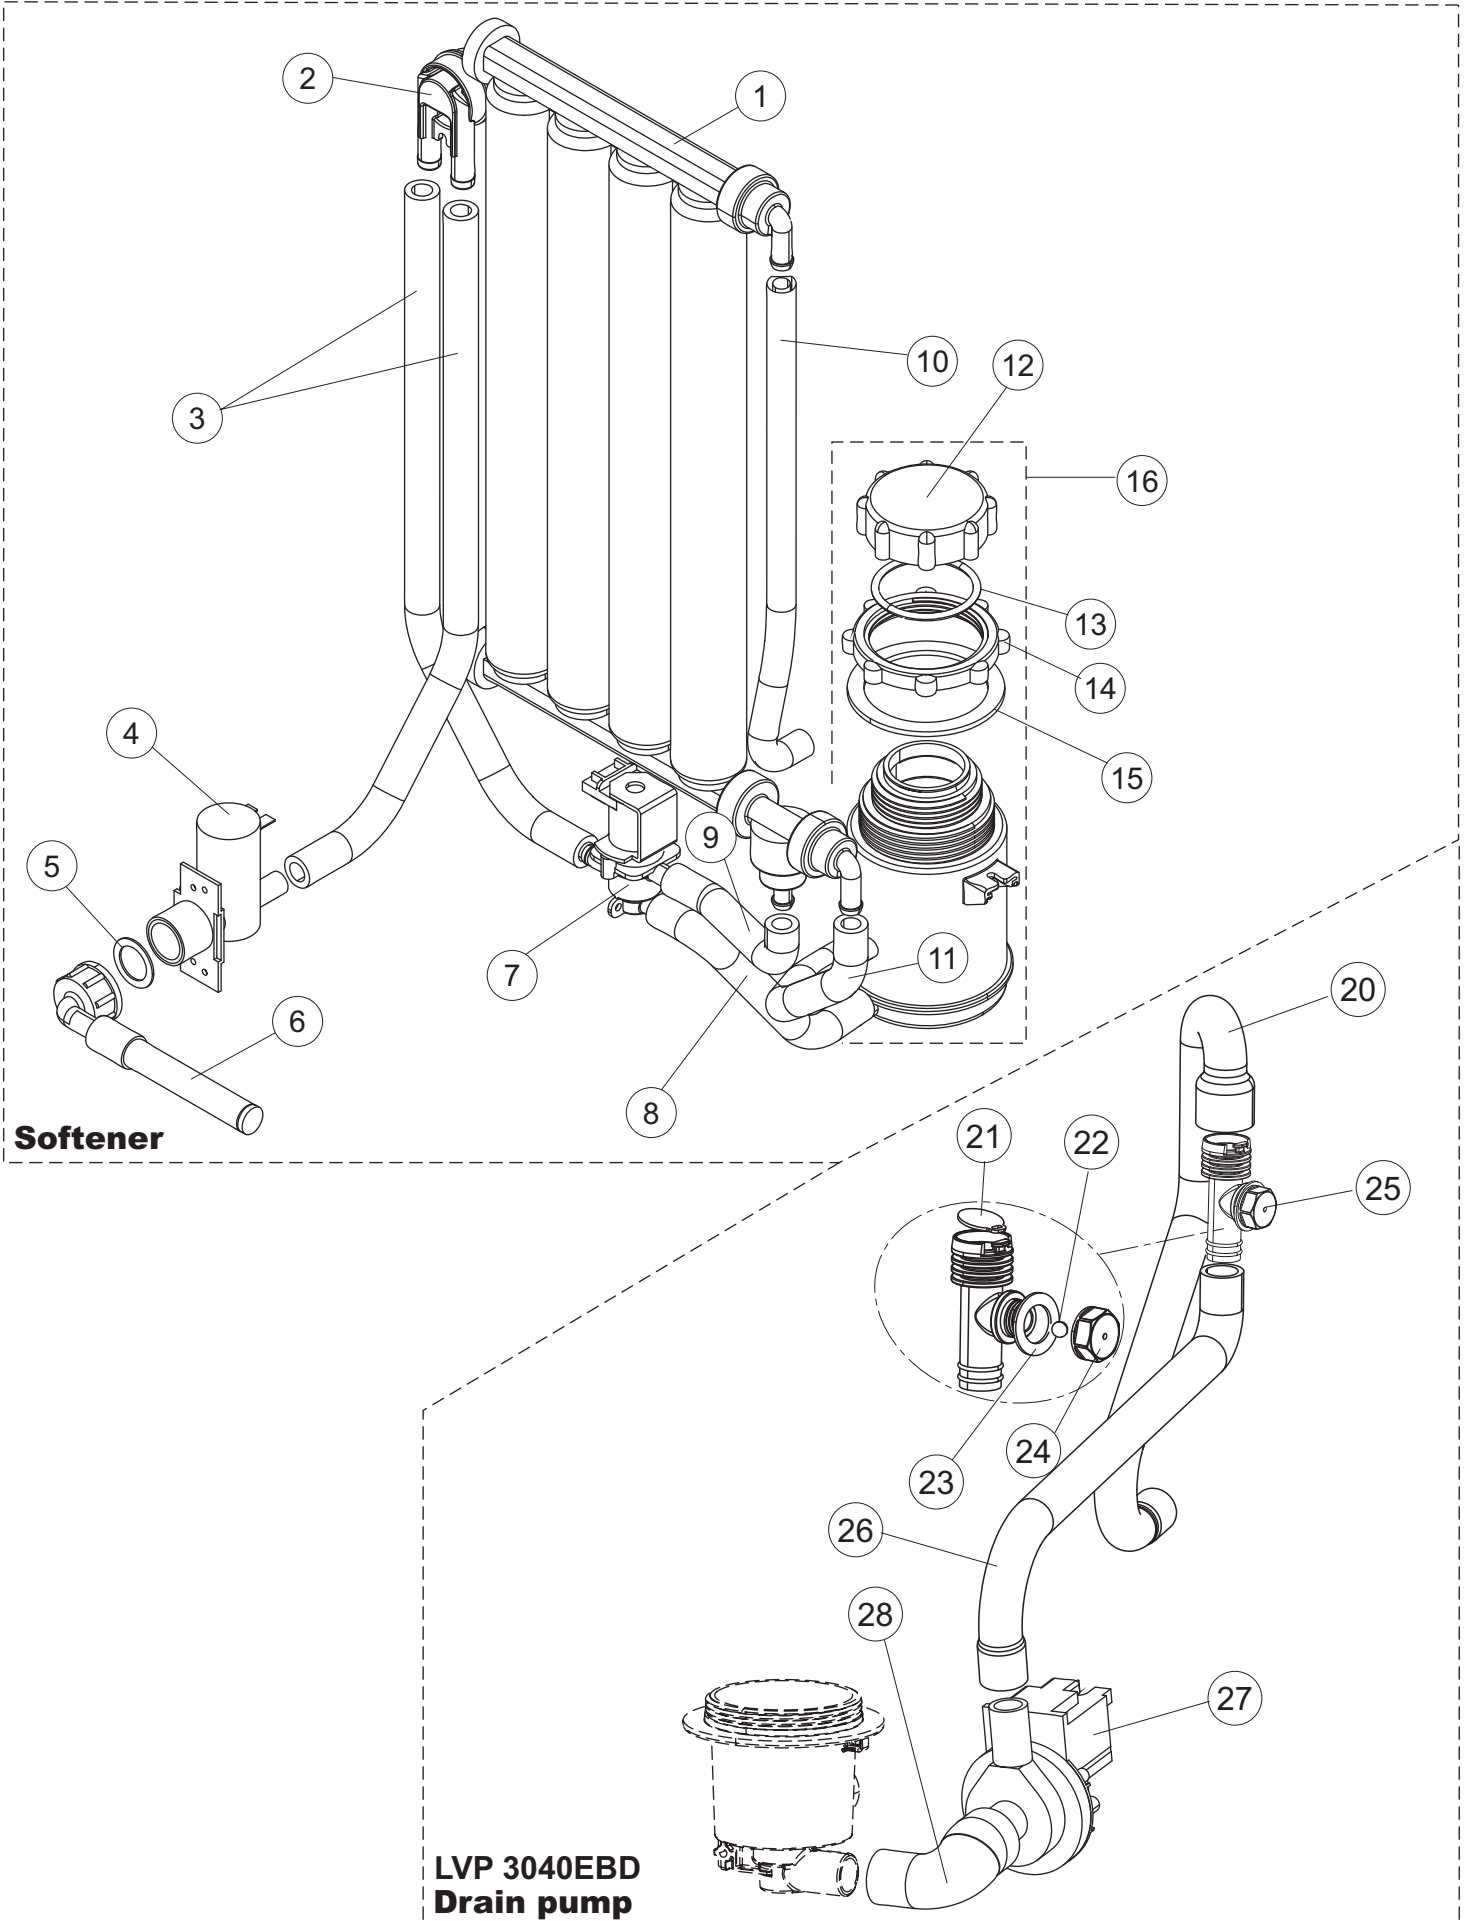

Catálogo de peças de reposição
válido do número de série 2982188 até hoje (17/11/2021)

LVP3040EBD

1

Softener

**LVP 3040EBD
Drain pump**

6

(*) Recommended spare part.

Page	Spare part position	Spare part code no.	Old code number	Description	U.m.
1	1	004336		COVER	NR
1	2	022165		BACK PANNEL LA400	NR
1	3	307005		ROD OF TOP DOOR-STOP BAR	NR
1	4	028078		DOOR SHOULDER PLATE FOR GLASSWASHER	NR
1	5	311009		RIGHT DOOR HINGE FOR GLASSWASHERS	NR
1	6	311008		RIGHT DOOR HINGE FOR GLASSWASHERS	NR
1	7	325034		PIVOT	NR
1	8	437058		DOOR GASKET FOR GLASSWASHER	NR
1	9	449036		DOOR LOCK SPRING FOR GLASSWASHERS	NR
1	10	329012		DOOR LOCK FOR GLASSWASHERS	NR
1	11	029816		DOOR	NR
1	12	480153		PLUG	NR
1	13	035126		BRACKET	NR
1	14	012350		FRONT PANEL LA400	NR
1	15	461031		HEXAGONAL FOOT FOR GLASSWASHER	NR
1	16	459006		CHOCK D INT 9 EST 16	NR
1	17	030202		BASE PROTECTION LA400	NR
1	20	459022		CABLEHOSE	NR
1	25	480164		PLUG	NR
1	27	480084		PLUG	NR
1	29	015071		RACK SLIDE DX.	NR
1	30	015072		RACK SLIDE SX.	NR
2	1	211017		FLAT CABLE	NR
2	2	80945		PUSH BUTTONS ASSEMBLY	NR
2	3	417119		NUT	NR
2	4	419036		INTERFACE BOARD DISTANCE KEEPERS	NR
2	5	026951		CONTROL ADHESIVE INTERFACE	NR
2	6	224031		PRESSURE SWITCH	NR
2	7	220010		TERMINAL BLOCK	NR
2	8	437019		PACKING FOR AIR TRAP OF PRESSURE SWITCH	NR
2	9	107017		AIR TRAP FOR PRESSURE SWITCH	NR
2	10	143235		PIPE	MT