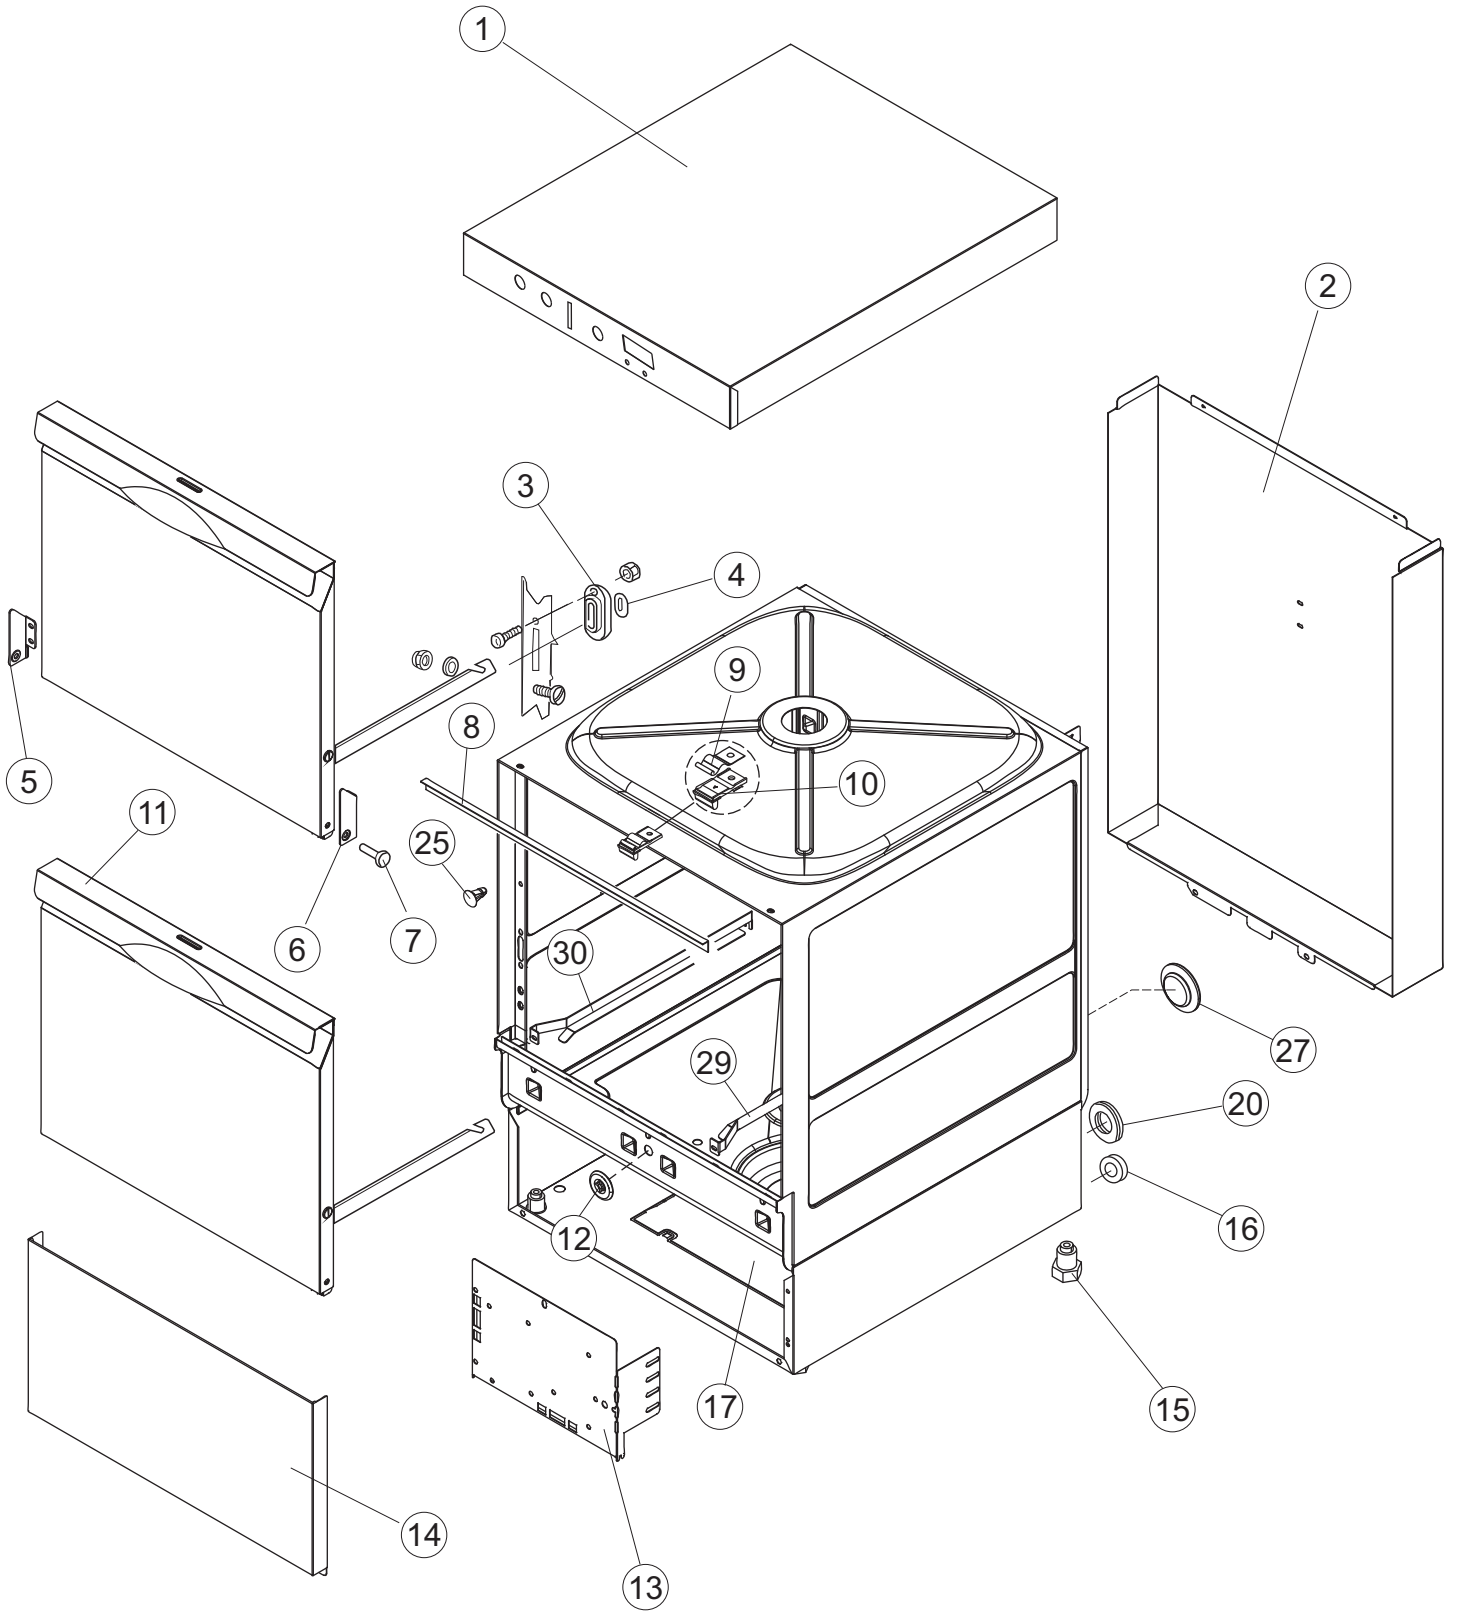

Catálogo de peças de reposição
válido do número de série 2982188 até hoje (17/11/2021)

LVP3040EBD

1

Softener

**LVP 3040EBD
Drain pump**

6

(*) Recommended spare part.

Page	Spare part position	Spare part code no.	Old code number	Description	U.m.
1	1	004336		COVER	NR
1	2	022165		BACK PANNEL LA400	NR
1	3	307005		ROD OF TOP DOOR-STOP BAR	NR
1	4	028078		DOOR SHOULDER PLATE FOR GLASSWASHER	NR
1	5	311009		RIGHT DOOR HINGE FOR GLASSWASHERS	NR
1	6	311008		RIGHT DOOR HINGE FOR GLASSWASHERS	NR
1	7	325034		PIVOT	NR
1	8	437058		DOOR GASKET FOR GLASSWASHER	NR
1	9	449036		DOOR LOCK SPRING FOR GLASSWASHERS	NR
1	10	329012		DOOR LOCK FOR GLASSWASHERS	NR
1	11	029816		DOOR	NR
1	12	480153		PLUG	NR
1	13	035126		BRACKET	NR
1	14	012350		FRONT PANEL LA400	NR
1	15	461031		HEXAGONAL FOOT FOR GLASSWASHER	NR
1	16	459006		CHOCK D INT 9 EST 16	NR
1	17	030202		BASE PROTECTION LA400	NR
1	20	459022		CABLEHOSE	NR
1	25	480164		PLUG	NR
1	27	480084		PLUG	NR
1	29	015071		RACK SLIDE DX.	NR
1	30	015072		RACK SLIDE SX.	NR
2	1	211017		FLAT CABLE	NR
2	2	80945		PUSH BUTTONS ASSEMBLY	NR
2	3	417119		NUT	NR
2	4	419036		INTERFACE BOARD DISTANCE KEEPERS	NR
2	5	026951		CONTROL ADHESIVE INTERFACE	NR
2	6	224031		PRESSURE SWITCH	NR
2	7	220010		TERMINAL BLOCK	NR
2	8	437019		PACKING FOR AIR TRAP OF PRESSURE SWITCH	NR
2	9	107017		AIR TRAP FOR PRESSURE SWITCH	NR
2	10	143235		PIPE	MT