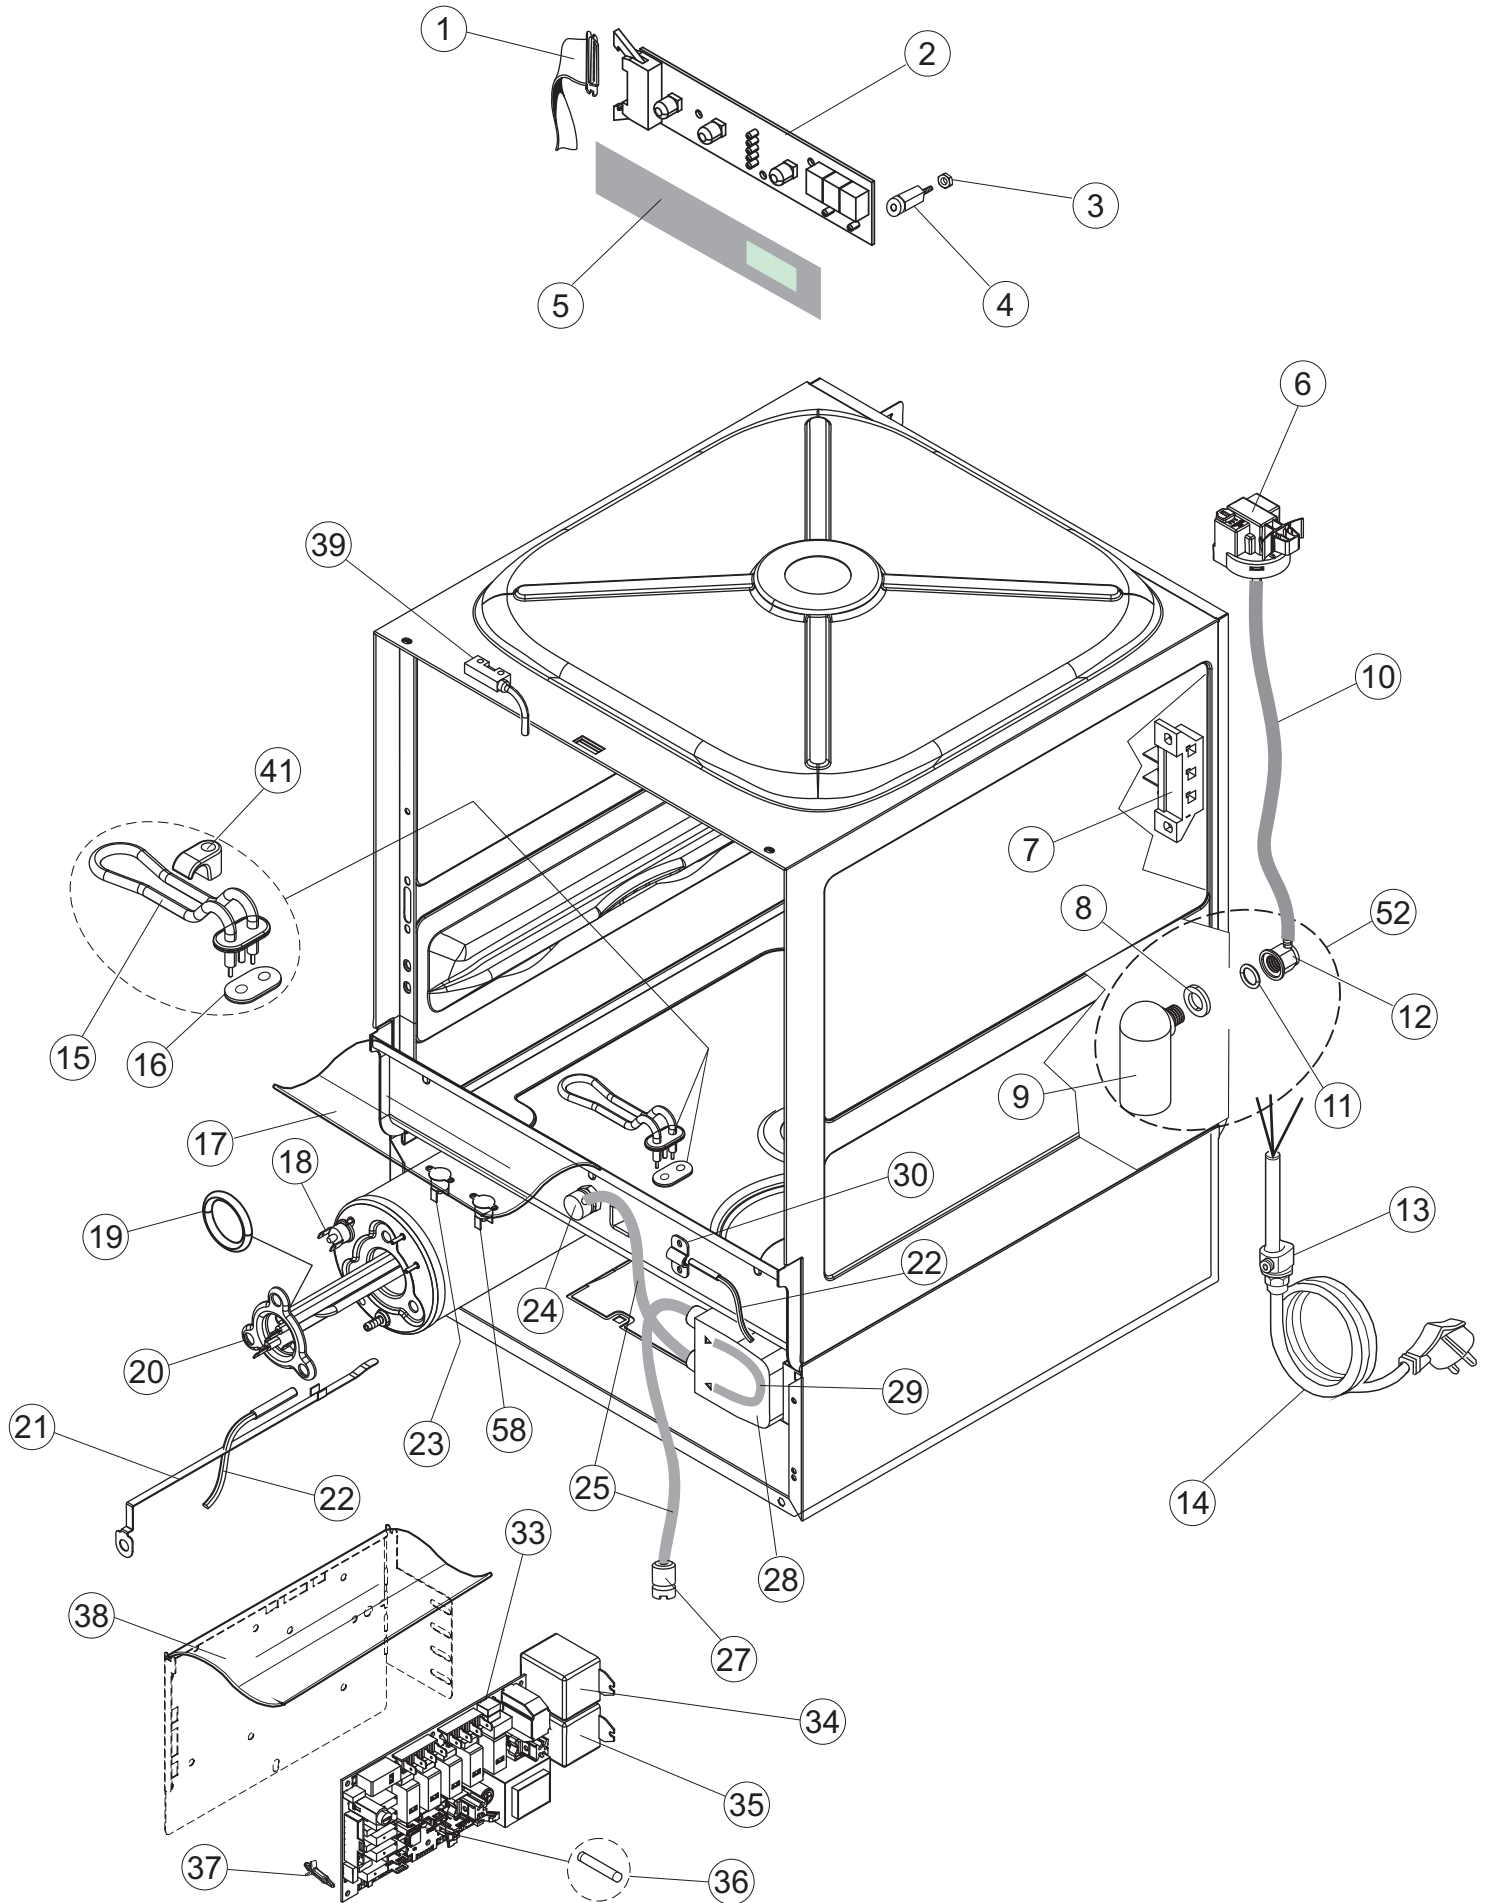

Catálogo de peças de reposição
válido do número de série 2982188 até hoje (17/11/2021)

LVP3040EBD

1

Softener

**LVP 3040EBD
Drain pump**

6

(*) Recommended spare part.

Page	Spare part position	Spare part code no.	Old code number	Description	U.m.
1	1	004336		COVER	NR
1	2	022165		BACK PANNEL LA400	NR
1	3	307005		ROD OF TOP DOOR-STOP BAR	NR
1	4	028078		DOOR SHOULDER PLATE FOR GLASSWASHER	NR
1	5	311009		RIGHT DOOR HINGE FOR GLASSWASHERS	NR
1	6	311008		RIGHT DOOR HINGE FOR GLASSWASHERS	NR
1	7	325034		PIVOT	NR
1	8	437058		DOOR GASKET FOR GLASSWASHER	NR
1	9	449036		DOOR LOCK SPRING FOR GLASSWASHERS	NR
1	10	329012		DOOR LOCK FOR GLASSWASHERS	NR
1	11	029816		DOOR	NR
1	12	480153		PLUG	NR
1	13	035126		BRACKET	NR
1	14	012350		FRONT PANEL LA400	NR
1	15	461031		HEXAGONAL FOOT FOR GLASSWASHER	NR
1	16	459006		CHOCK D INT 9 EST 16	NR
1	17	030202		BASE PROTECTION LA400	NR
1	20	459022		CABLEHOSE	NR
1	25	480164		PLUG	NR
1	27	480084		PLUG	NR
1	29	015071		RACK SLIDE DX.	NR
1	30	015072		RACK SLIDE SX.	NR
2	1	211017		FLAT CABLE	NR
2	2	80945		PUSH BUTTONS ASSEMBLY	NR
2	3	417119		NUT	NR
2	4	419036		INTERFACE BOARD DISTANCE KEEPERS	NR
2	5	026951		CONTROL ADHESIVE INTERFACE	NR
2	6	224031		PRESSURE SWITCH	NR
2	7	220010		TERMINAL BLOCK	NR
2	8	437019		PACKING FOR AIR TRAP OF PRESSURE SWITCH	NR
2	9	107017		AIR TRAP FOR PRESSURE SWITCH	NR
2	10	143235		PIPE	MT