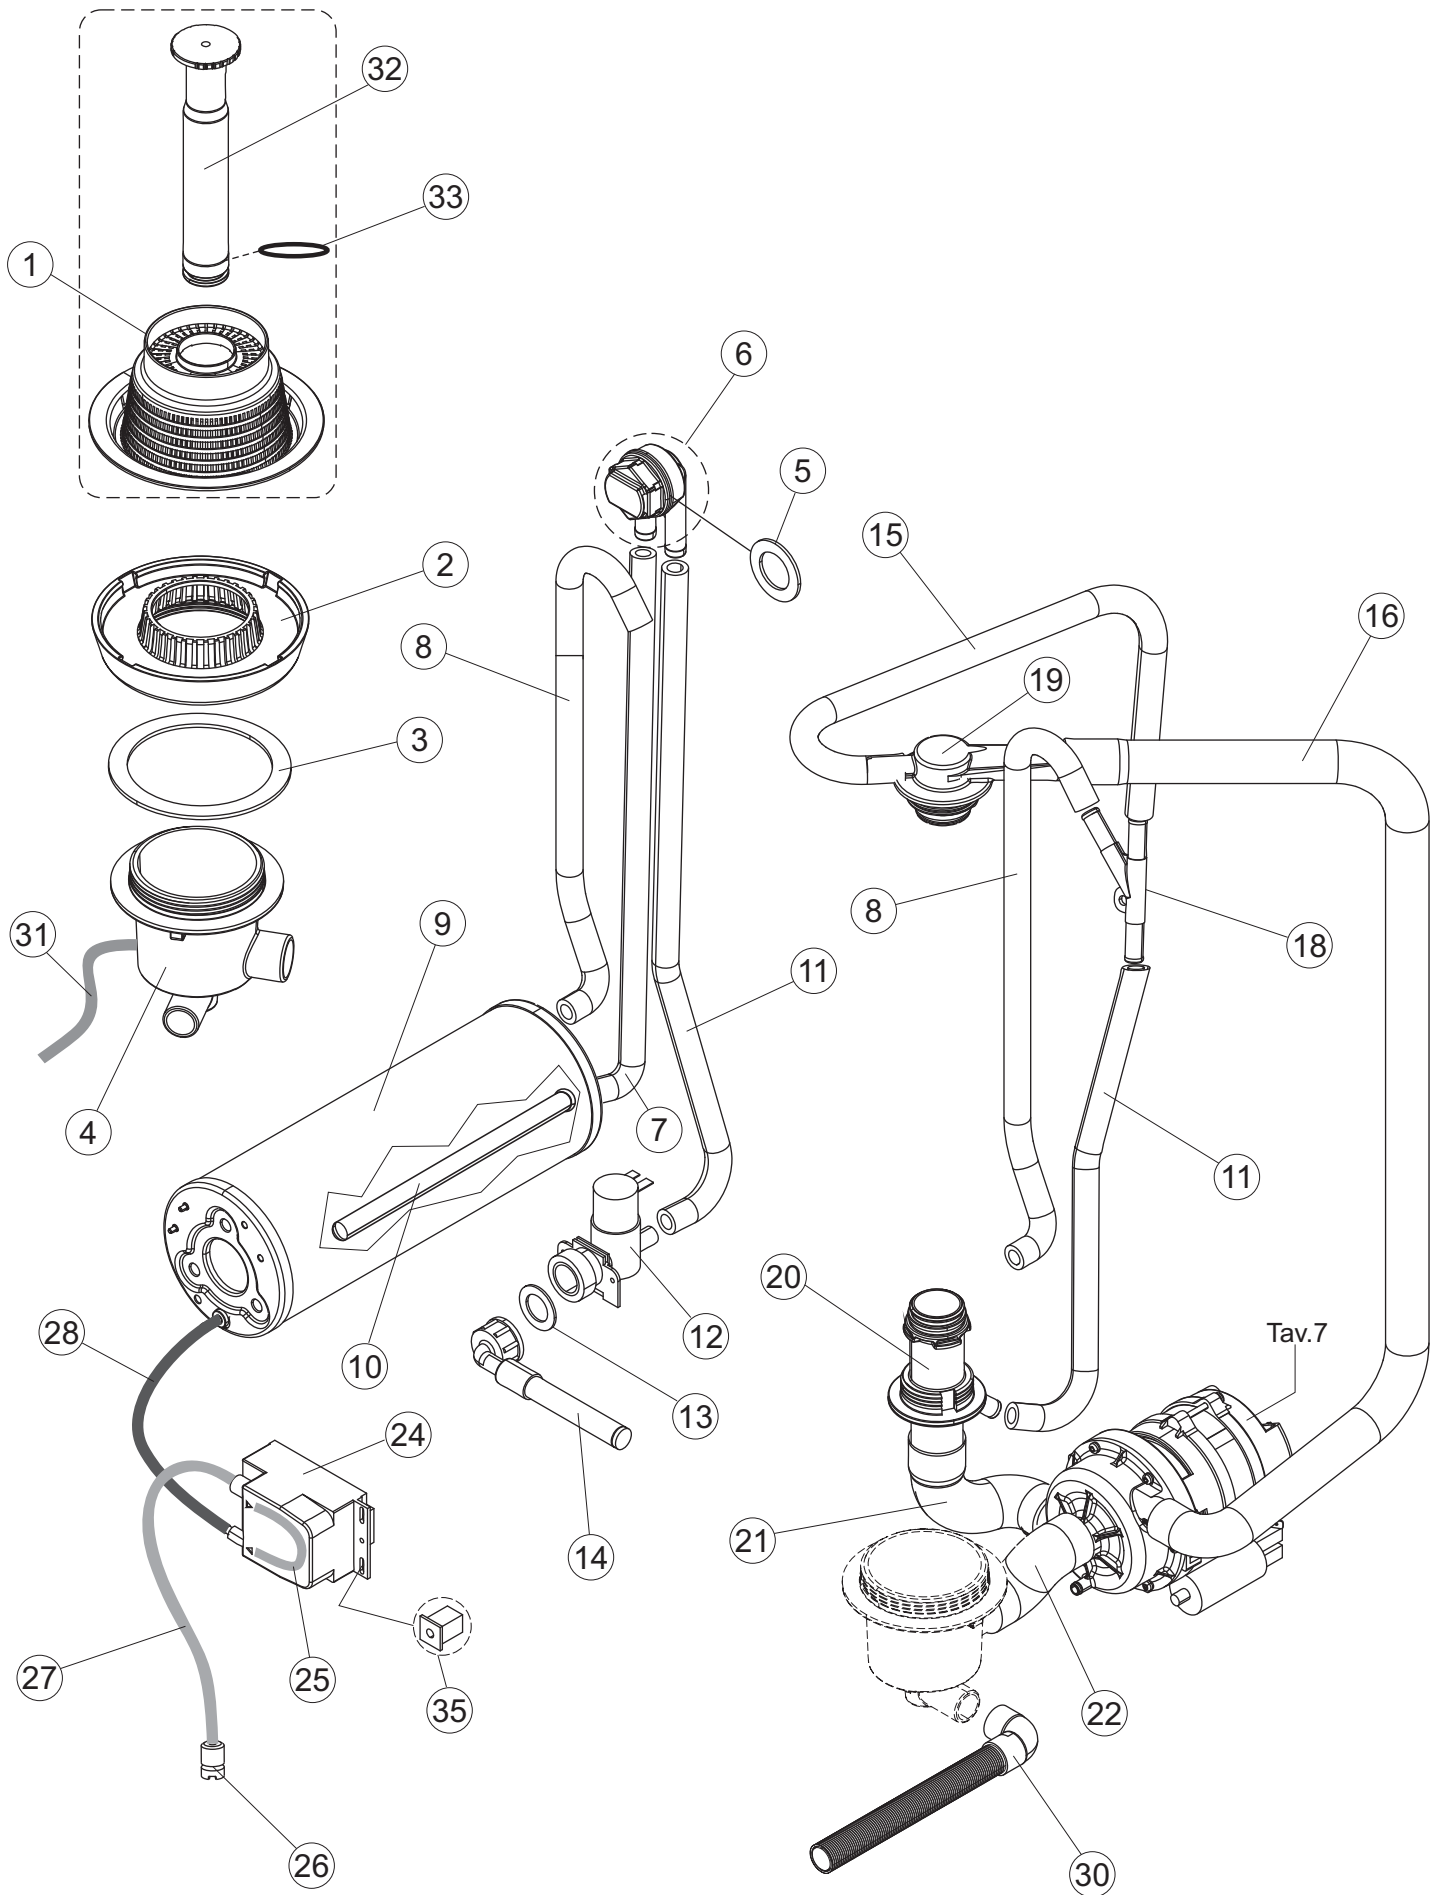

Catálogo de peças de reposição
válido do número de série 2982188 até hoje (17/11/2021)

LVP3040EBD

1

Softener

**LVP 3040EBD
Drain pump**

6

(*) Recommended spare part.

Page	Spare part position	Spare part code no.	Old code number	Description	U.m.
1	1	004336		COVER	NR
1	2	022165		BACK PANNEL LA400	NR
1	3	307005		ROD OF TOP DOOR-STOP BAR	NR
1	4	028078		DOOR SHOULDER PLATE FOR GLASSWASHER	NR
1	5	311009		RIGHT DOOR HINGE FOR GLASSWASHERS	NR
1	6	311008		RIGHT DOOR HINGE FOR GLASSWASHERS	NR
1	7	325034		PIVOT	NR
1	8	437058		DOOR GASKET FOR GLASSWASHER	NR
1	9	449036		DOOR LOCK SPRING FOR GLASSWASHERS	NR
1	10	329012		DOOR LOCK FOR GLASSWASHERS	NR
1	11	029816		DOOR	NR
1	12	480153		PLUG	NR
1	13	035126		BRACKET	NR
1	14	012350		FRONT PANEL LA400	NR
1	15	461031		HEXAGONAL FOOT FOR GLASSWASHER	NR
1	16	459006		CHOCK D INT 9 EST 16	NR
1	17	030202		BASE PROTECTION LA400	NR
1	20	459022		CABLEHOSE	NR
1	25	480164		PLUG	NR
1	27	480084		PLUG	NR
1	29	015071		RACK SLIDE DX.	NR
1	30	015072		RACK SLIDE SX.	NR
2	1	211017		FLAT CABLE	NR
2	2	80945		PUSH BUTTONS ASSEMBLY	NR
2	3	417119		NUT	NR
2	4	419036		INTERFACE BOARD DISTANCE KEEPERS	NR
2	5	026951		CONTROL ADHESIVE INTERFACE	NR
2	6	224031		PRESSURE SWITCH	NR
2	7	220010		TERMINAL BLOCK	NR
2	8	437019		PACKING FOR AIR TRAP OF PRESSURE SWITCH	NR
2	9	107017		AIR TRAP FOR PRESSURE SWITCH	NR
2	10	143235		PIPE	MT