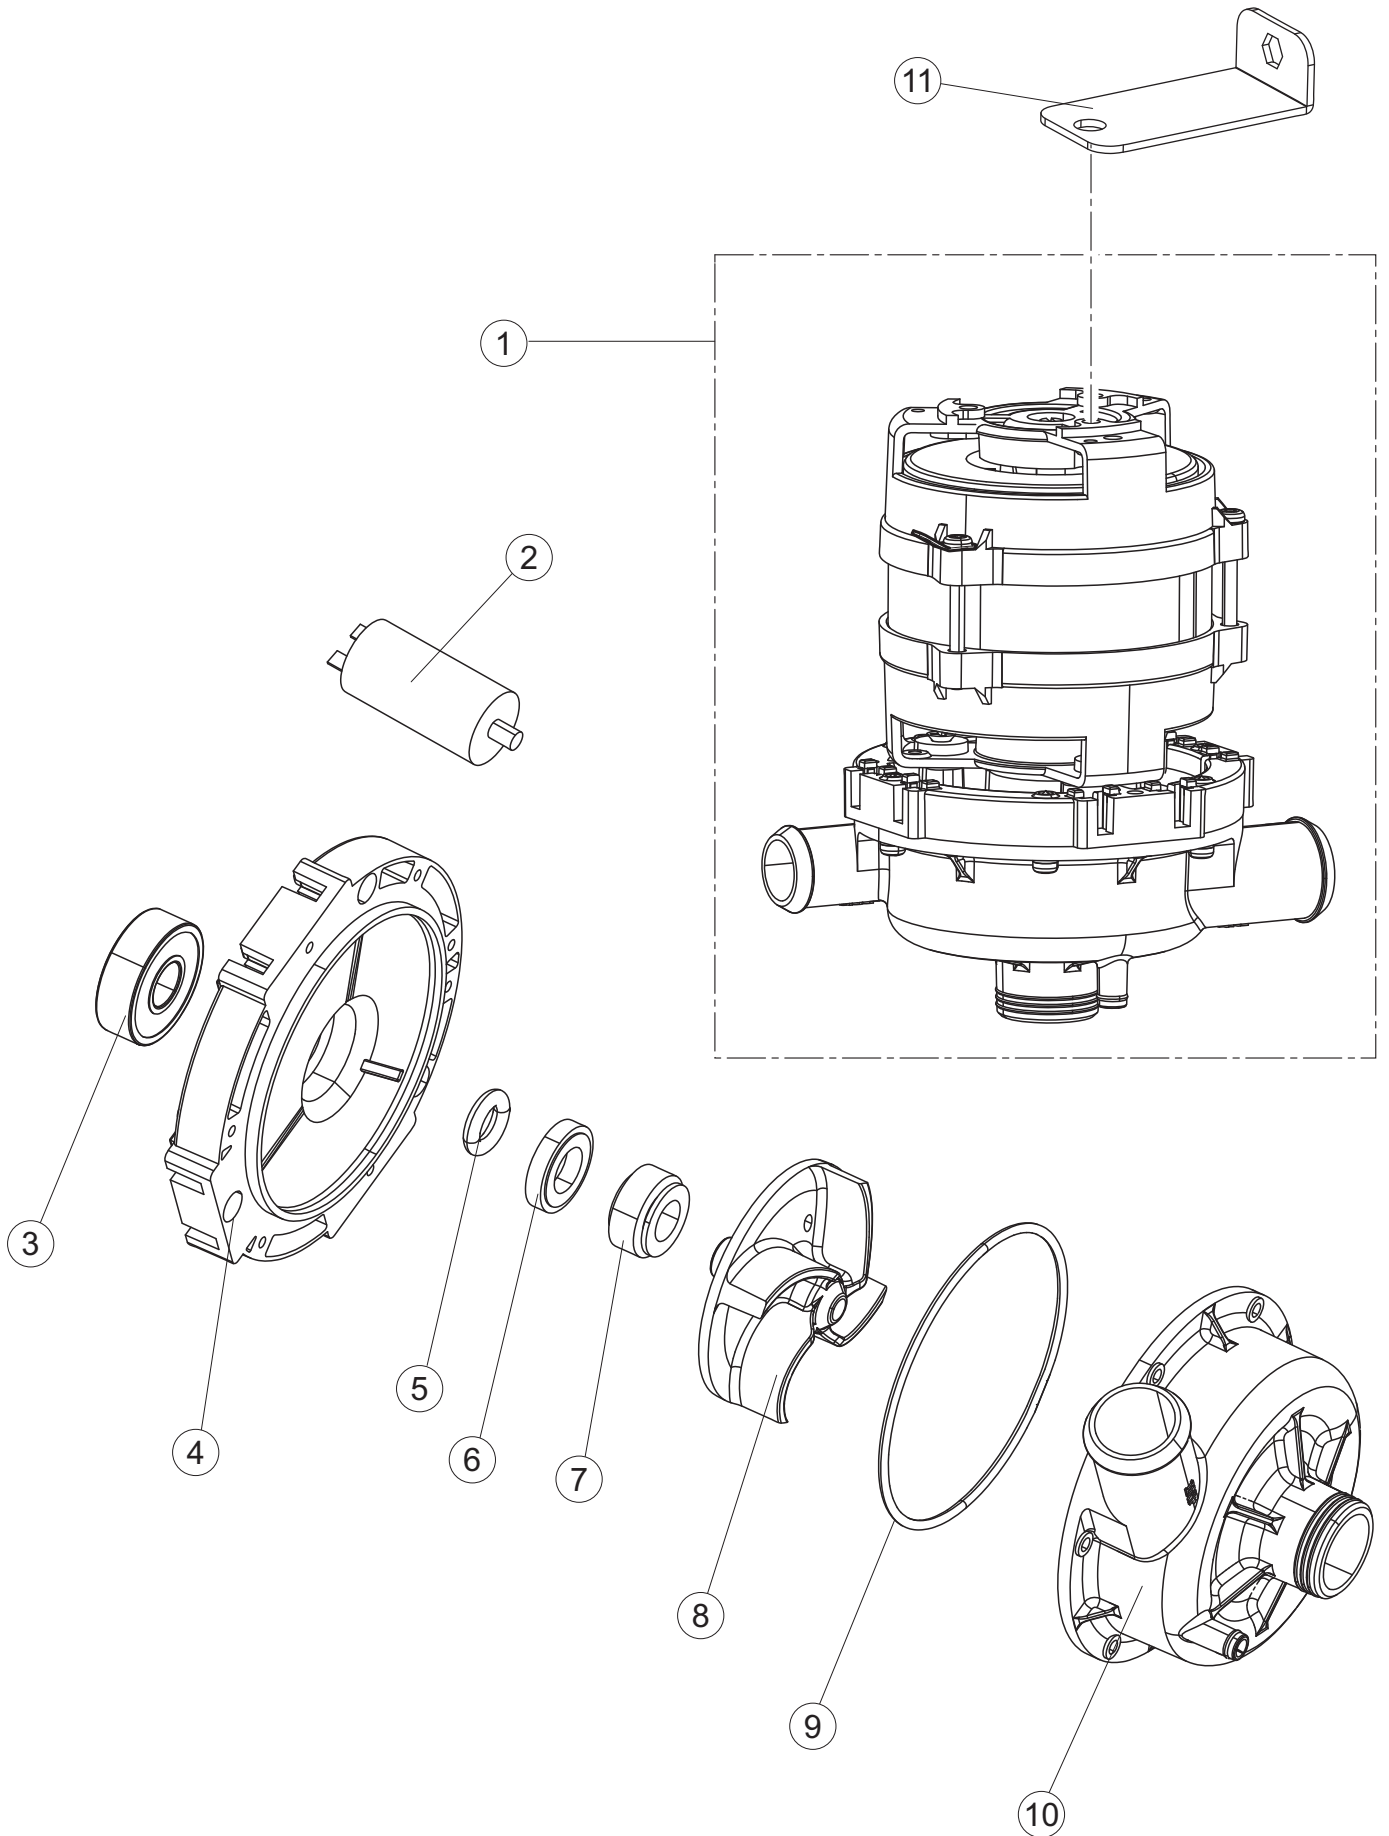

Catálogo de peças de reposição
válido do número de série 2982188 até hoje (17/11/2021)

LVP3040EBD

1

Softener

**LVP 3040EBD
Drain pump**

6

(*) Recommended spare part.

Page	Spare part position	Spare part code no.	Old code number	Description	U.m.
1	1	004336		COVER	NR
1	2	022165		BACK PANNEL LA400	NR
1	3	307005		ROD OF TOP DOOR-STOP BAR	NR
1	4	028078		DOOR SHOULDER PLATE FOR GLASSWASHER	NR
1	5	311009		RIGHT DOOR HINGE FOR GLASSWASHERS	NR
1	6	311008		RIGHT DOOR HINGE FOR GLASSWASHERS	NR
1	7	325034		PIVOT	NR
1	8	437058		DOOR GASKET FOR GLASSWASHER	NR
1	9	449036		DOOR LOCK SPRING FOR GLASSWASHERS	NR
1	10	329012		DOOR LOCK FOR GLASSWASHERS	NR
1	11	029816		DOOR	NR
1	12	480153		PLUG	NR
1	13	035126		BRACKET	NR
1	14	012350		FRONT PANEL LA400	NR
1	15	461031		HEXAGONAL FOOT FOR GLASSWASHER	NR
1	16	459006		CHOCK D INT 9 EST 16	NR
1	17	030202		BASE PROTECTION LA400	NR
1	20	459022		CABLEHOSE	NR
1	25	480164		PLUG	NR
1	27	480084		PLUG	NR
1	29	015071		RACK SLIDE DX.	NR
1	30	015072		RACK SLIDE SX.	NR
2	1	211017		FLAT CABLE	NR
2	2	80945		PUSH BUTTONS ASSEMBLY	NR
2	3	417119		NUT	NR
2	4	419036		INTERFACE BOARD DISTANCE KEEPERS	NR
2	5	026951		CONTROL ADHESIVE INTERFACE	NR
2	6	224031		PRESSURE SWITCH	NR
2	7	220010		TERMINAL BLOCK	NR
2	8	437019		PACKING FOR AIR TRAP OF PRESSURE SWITCH	NR
2	9	107017		AIR TRAP FOR PRESSURE SWITCH	NR
2	10	143235		PIPE	MT