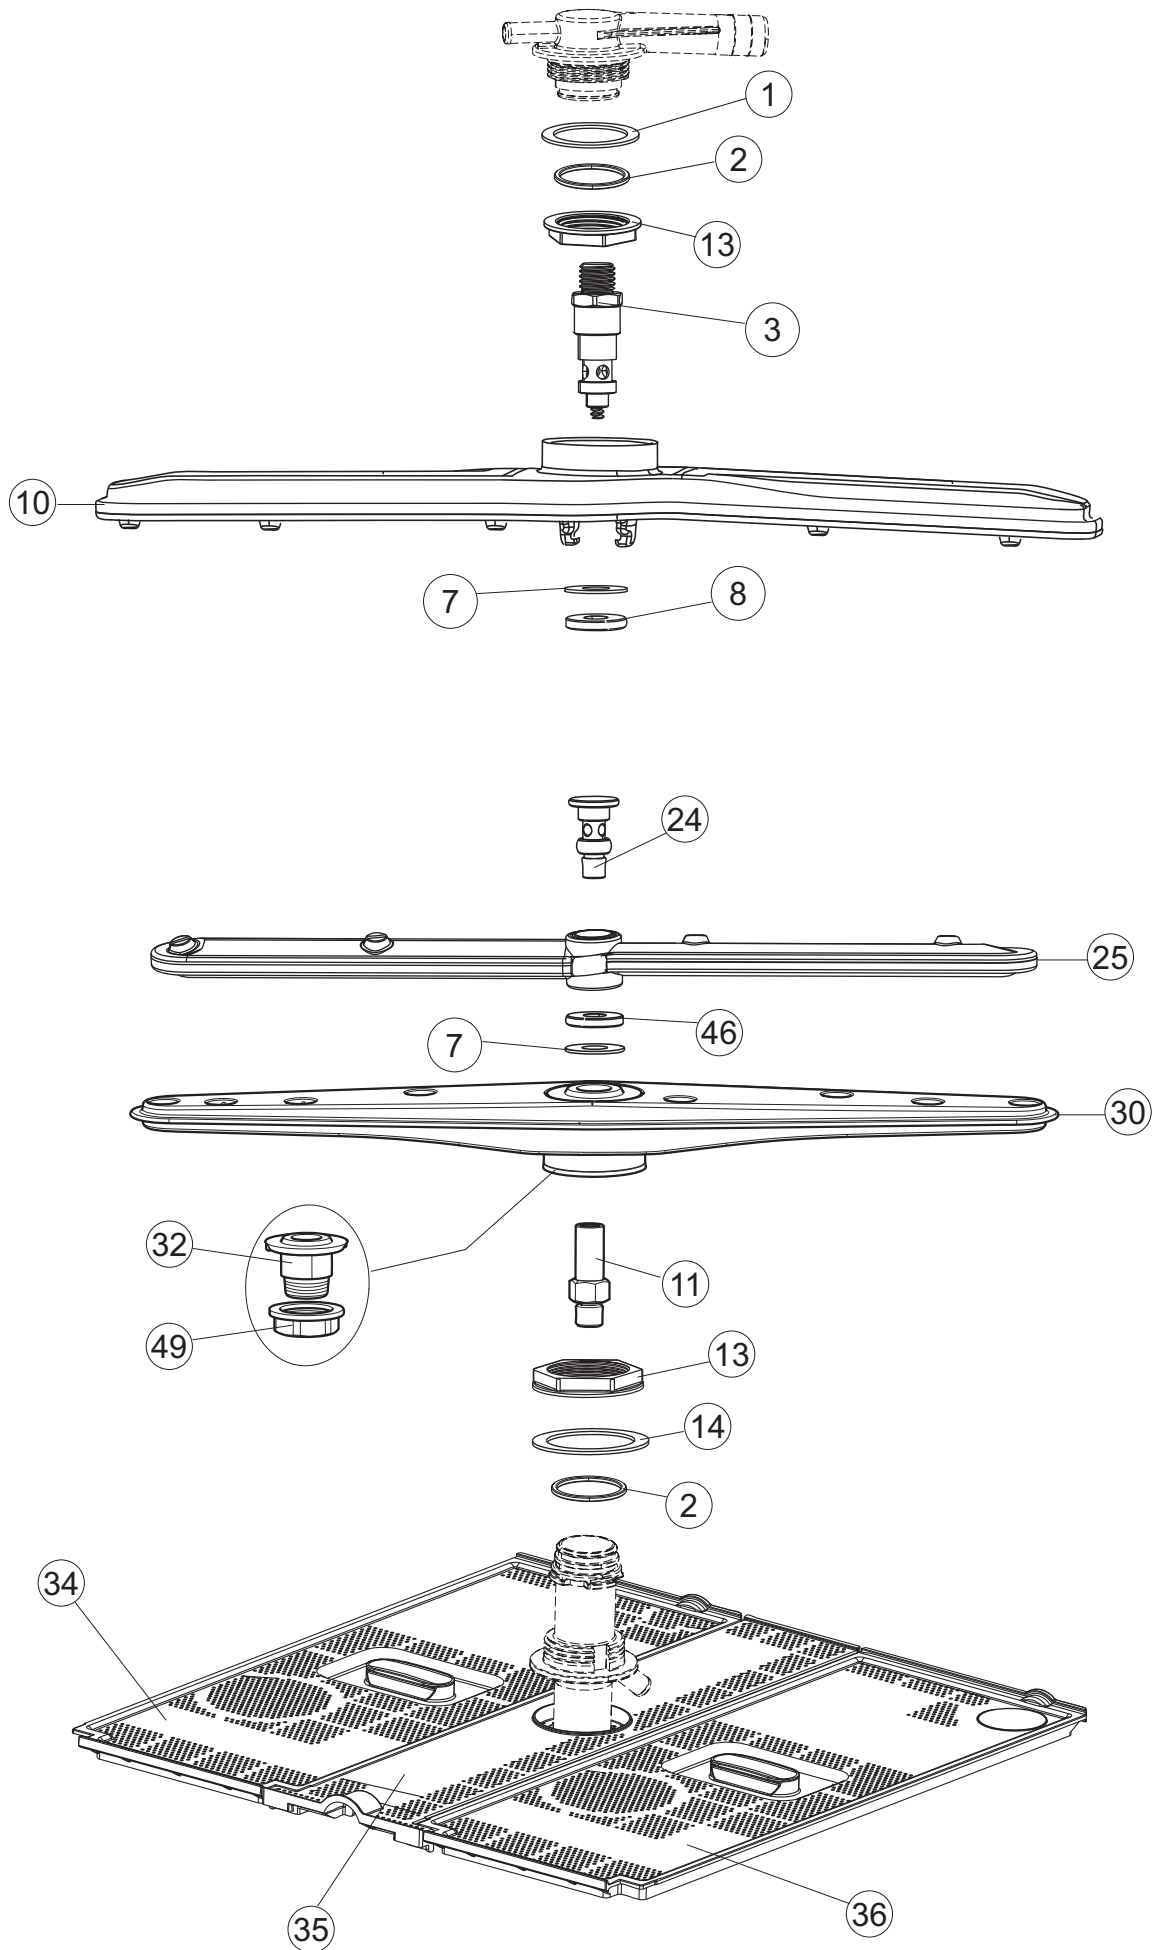

Catálogo de peças de reposição
válido do número de série 2982188 até hoje (17/11/2021)

LVP3040EBD

1

Softener

**LVP 3040EBD
Drain pump**

6

(*) Recommended spare part.

Page	Spare part position	Spare part code no.	Old code number	Description	U.m.
1	1	004336		COVER	NR
1	2	022165		BACK PANNEL LA400	NR
1	3	307005		ROD OF TOP DOOR-STOP BAR	NR
1	4	028078		DOOR SHOULDER PLATE FOR GLASSWASHER	NR
1	5	311009		RIGHT DOOR HINGE FOR GLASSWASHERS	NR
1	6	311008		RIGHT DOOR HINGE FOR GLASSWASHERS	NR
1	7	325034		PIVOT	NR
1	8	437058		DOOR GASKET FOR GLASSWASHER	NR
1	9	449036		DOOR LOCK SPRING FOR GLASSWASHERS	NR
1	10	329012		DOOR LOCK FOR GLASSWASHERS	NR
1	11	029816		DOOR	NR
1	12	480153		PLUG	NR
1	13	035126		BRACKET	NR
1	14	012350		FRONT PANEL LA400	NR
1	15	461031		HEXAGONAL FOOT FOR GLASSWASHER	NR
1	16	459006		CHOCK D INT 9 EST 16	NR
1	17	030202		BASE PROTECTION LA400	NR
1	20	459022		CABLEHOSE	NR
1	25	480164		PLUG	NR
1	27	480084		PLUG	NR
1	29	015071		RACK SLIDE DX.	NR
1	30	015072		RACK SLIDE SX.	NR
2	1	211017		FLAT CABLE	NR
2	2	80945		PUSH BUTTONS ASSEMBLY	NR
2	3	417119		NUT	NR
2	4	419036		INTERFACE BOARD DISTANCE KEEPERS	NR
2	5	026951		CONTROL ADHESIVE INTERFACE	NR
2	6	224031		PRESSURE SWITCH	NR
2	7	220010		TERMINAL BLOCK	NR
2	8	437019		PACKING FOR AIR TRAP OF PRESSURE SWITCH	NR
2	9	107017		AIR TRAP FOR PRESSURE SWITCH	NR
2	10	143235		PIPE	MT